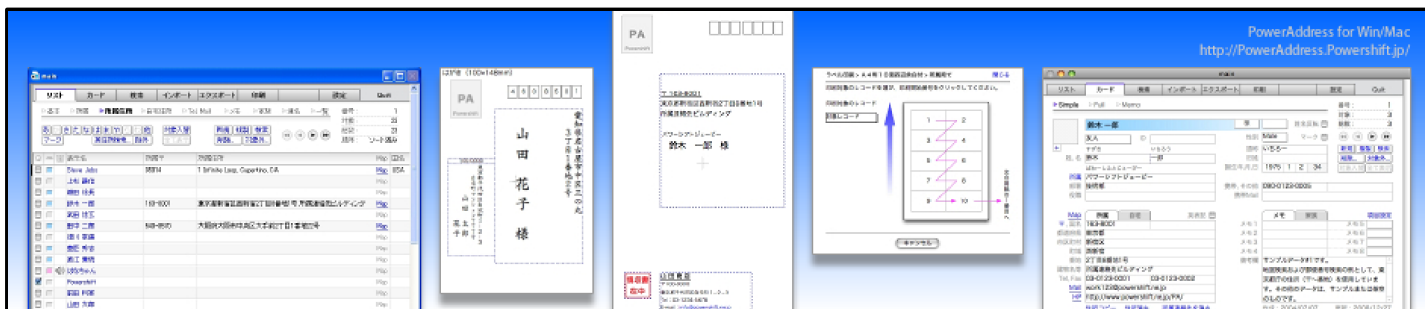

PowerAddress for Win/Mac

<http://poweraddress.powershift.jp/>

住所録, 名簿管理, 顧客管理, 宛名印刷
用データベースソフト [無料でお試し]

PowerAddress (パワーアドレス) は、連絡先とその関連情報を大量に管理できるデータベースソフトです。データベースならではの強力な検索やソートはもちろん、日英混在の住所管理、数種類のふりがなの自動生成、住所の連結/分割データの自動生成、データの最適化、豊富な対応ファイルなど、データの再利用をも考慮した汎用性の高い住所録データベースです。